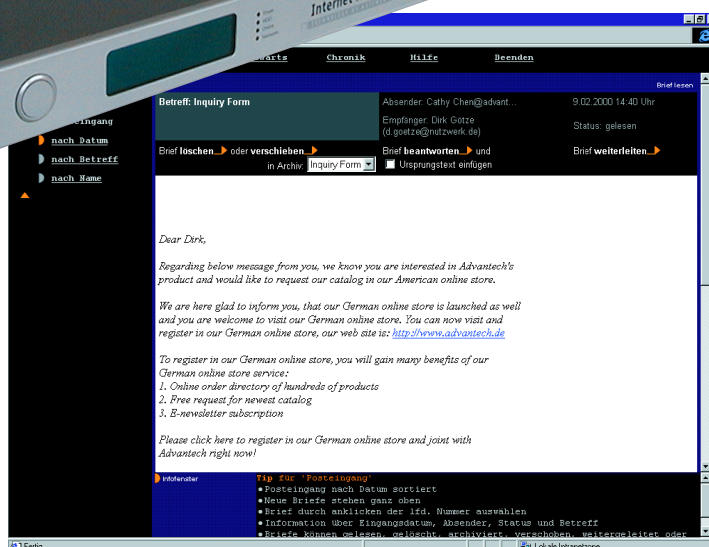

Postmodul

Ideal

für Unternehmen, Bildungseinrichtungen, Schulen, Freiberufler, Außendienst, öffentlicher Dienst.

Produktbeschreibung

Das Komplettsystem ist als Plug-and-Play Lösung konzipiert. Mit integriertem Pentium PC, 2 Netzwerk-Karten, ISDN-Karte, Modem-Anschluss und dem Internet-Betriebssystem von Nutzwerk. Anordnung wahlweise liegend als Tischgerät oder im 19 Zoll-Rack.

**ALLES IM
BROWSER**